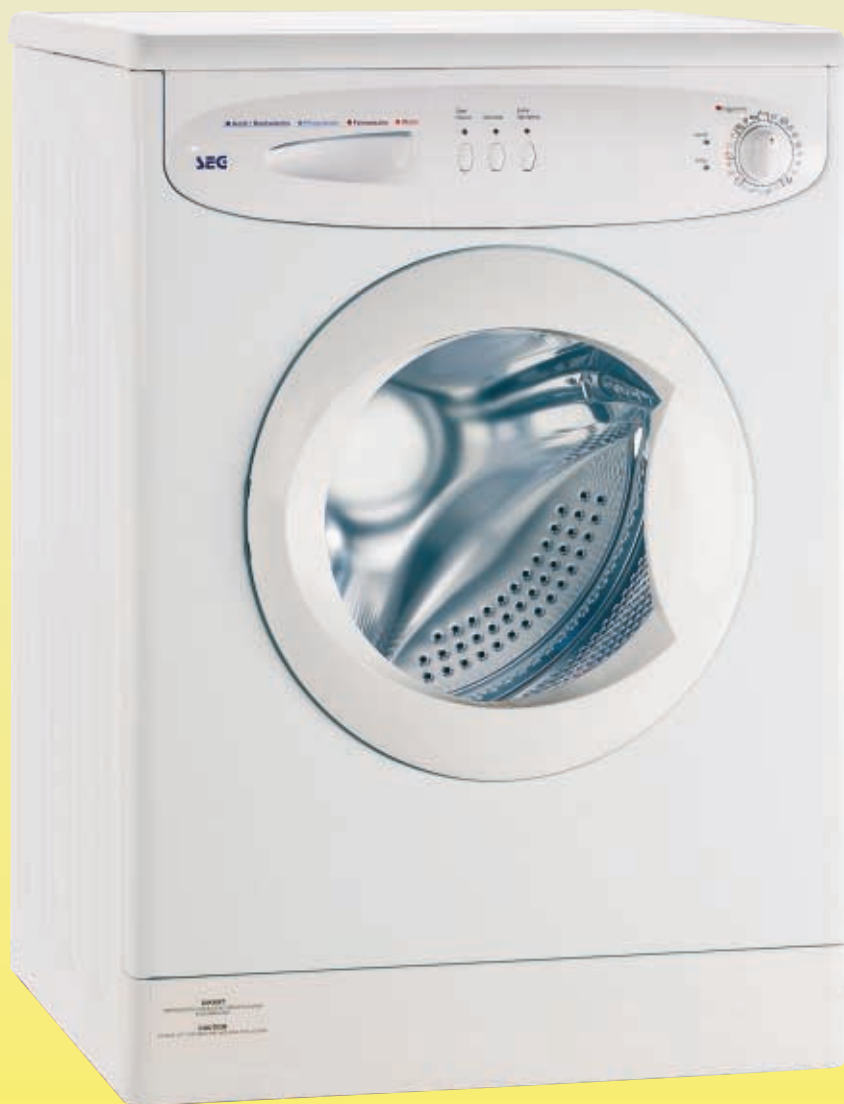

# Waschvollautomat WA 1042 / WA 1242

## WA 1242

- Schleudertouren: 1200 U/min.
- Energieklasse A
- Waschwirkung A
- Schleuderwirkung B
- Vollelektronisch
- Fassungsvermögen 5 kg
- Wasserverbrauch 49 l

**SEG**